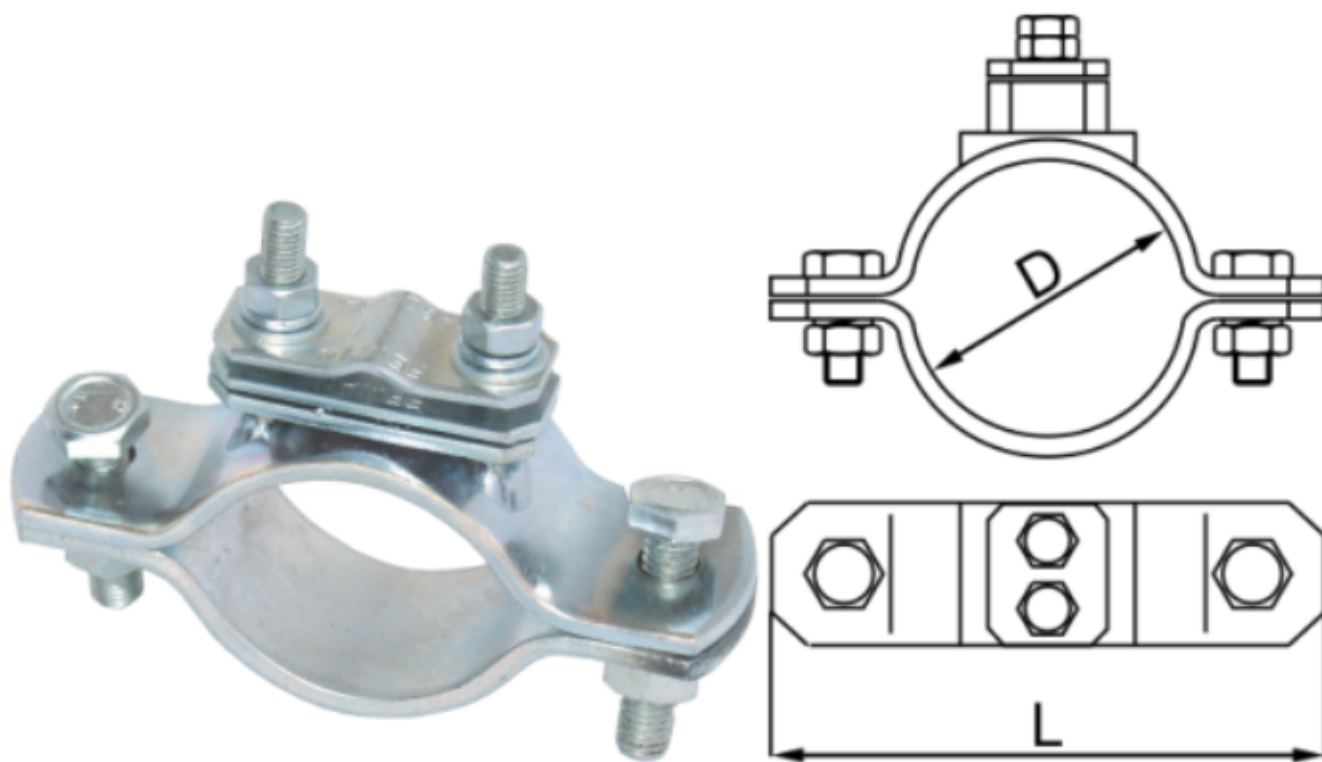

OBUJMICA ZA SONDU

"Feman" obujmica za sondu izrađena je od visokokvalitetnog materijala visoke zaštite, čime se ostvaruje izuzetno kompaktni spoj zemljovoda sa uzemljivačkom sondom. Koristi se za povezivanje zemljovoda sa uzemljivačkom sondom.

Kodni broj	D mm	Težina kg/kom
5201064	48,3	68
5201065	60,3	74
5201066	76,1	80